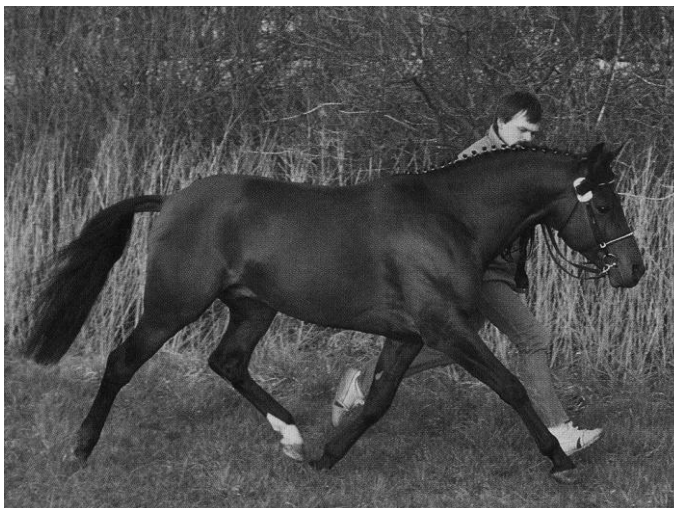

*Ofero
SPH 82

Født d.: 25051986
Reg.nr.: 8601986
Køn: Hingst

Signalement:
Brun. Hoved: Lille stj.

Født hos
Steve Thomsen
Hjallerup

Registreret hos
Kr. Svenningsen
Festigaard, Skals

Klassifikation:

Avlsgodkendt: 01041989
Sted: Vejle
Kåret: 24031991
Sted: Vejle
Placering: 1 af 4
Mål: 148-176-18,0

Beskrivelse:
Stor hingst af særdeles god type. God dybde og bredde. Kønt udtryksfuldt hoved. Velansat hals. Ret god skulder. Velmarkeret manke. God overlinie. Velformet kryds. Rene tørre lemmer. Bevægelsen god i skridt og trav, vid bag. God galop.

Type: 9
Krop: 877
Lemmer: 76
Bevægelse: 87
Helhed: 8
Springning:

*WOLFVERHOEVE'S WENDRO SPH 59 NFH 47 NF DK	KANTJE'S SJONNY HE.STB.62 NF NLD	GOLDEN WONDER HE.IMP.61 NF NLD
	BERENSCHOT MORGANA STB.608 NF NLD	LYNDHURST LUCKY GIRL IMP.1113 NF NLD
*SABINE FOX OX PIP 59 F2 PI DK OX 223 DSAH	SALOMON OX OX+ 63 AH DK SAR	DAVID GRAY NFH 36 NF DK
		MERRIE MARITZA IMP.185 NF NLD
	ECURB ROYAL HABIBA PIP 75 PI DK	BILBAO OX 9991271 IP DK (JANOWPODLASKI)
		SAKLA OX 8882872 IP DK (JANOWPODLASKI)
		SHARRIK 4800140 IP DK AHSB VOL. VII.
		SHEMALI MAGIC 8883115 IP DK AHSB

Afkomsfremstilling:

Rideresultater:

Har bestået 1. dags materiale prøve i 1990 med 769,4 point.