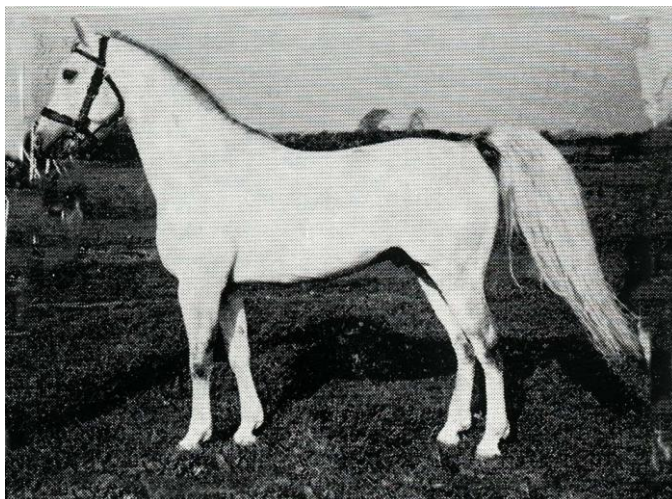

Daryan SPH 3

Født d.: 22041964
Reg.nr.: 6400305 (OO+22)
Køn: Hingst

Signalement: Afbleget skimmel

Født hos
Holland

Registreret hos
Egon Zornig
Ø. Vedsted, Ribe

Klassifikation:

Avlsgodkendt: 1977-1982
Sted:
Kåret: 1983
Sted:
Placering:
Mål: 148-178-19,0

Beskrivelse:
Tiltalende hingst med god dybde og bredde. Kønt udtryksfuldt hoved. Smuk og velrejst hals. God skulder og manke. Kort og muskelfyldt kryds. Bevægelsen god i skridt og særdeles god i trav.

Type:
Krop:
Lemmer:
Bevægelse:
Helhed:
Springning:

DAHMAN OX 9990999 IP DK	HADBAN ENZAHI OX DE308082006752 OX DEU	NAZEER RAS OX 3400048 IP DK
	JADINE OX 4700128 IP DK	KAMLA OX RAS P.80 BL UDL (K. FAROUK)
SHAGYA XXXVI-5 8882381 IP DK	SHAGYA XXXVI (BABOLNA) 4800235 AH DK	JASIR OX
	SIGLAY OX OX 135	DINARSAD OX
		SHAGYA XXXII 9990360 IP DK
		SHAGYA XXV-1 8880782 IP DK
		SIGLAVY OX OX 248
		KUHAYLAN ZAID OX

Afkomsfremstilling:

1977 Tilkendt 1 kl. 2 gr. 22 point.

Samlingen består af 6 DSP kårede dyr, 5 hopper og 1 hingst. 3 skimle og 3 brune. En samling store, ædle ponyer af ret god ridehestetype. Alle, på nær en enkelt, med god hals. Alle med godt sadelleje. Nogle enkelte med noget svag lænd. Alle med god fremgribende bevægelse, men nogle noget hasende.

Rideresultater: