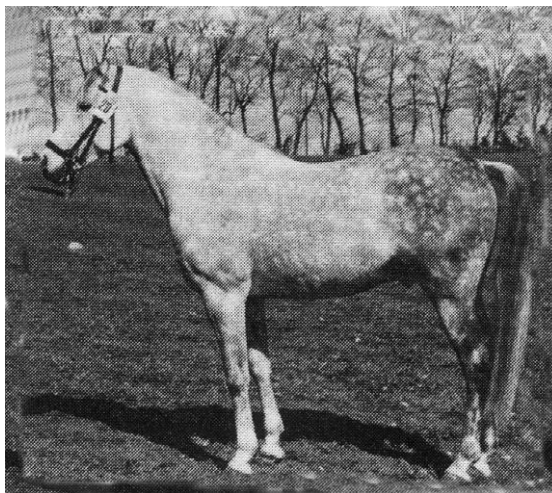

Jahanir

SPH 7

Født d.: 26041967
Reg.nr.: 6700363 (OX 25 AH DK)
Køn: Hingst

Signalement: Skimmel.

Født hos
Erik Lindgren
Kjeldbjerggård

Registreret hos
Ejgil Sørensen
Lyng Ridecenter, Sorø

Klassifikation:

Avlsgodkendt: 1977
Sted:
Kåret:
Sted:
Placering:
Mål: 146-173-17,5

Beskrivelse:
Stor hingst. Hovedet godt forenet med en kort hals. Tilfredsstillende skulder og manke. God overlinie og bagpart. Bevægelsen god, men uregelmæssig bag.

Type:
Krop:
Lemmer:
Bevægelse:
Helhed:
Springning:

GHASI OX 4700084 IP DK AHSB VOL VII	HARAB OX AHSB V.VI OX USA	JEALLABY OX 3500021 IP DK
		GARA OX 2500002 IP DK
	GAYZA OX 3300033 IP DK AHSB	BAZLEYD OX 9990704 IP DK
		GULNARA OX 1400001 IP DK
AÏLA OX OX 12 AH DK	HARAB OX AHSB V.VI OX USA	JEALLABY OX 3500021 IP DK
		GARA OX 2500002 IP DK
	SALAGA OX OX+ 9 OX DK AHSB VOL IX	SHIFARA OX 4800133 IP DK AHSB VOL.VII
		ARABIAN DAWN OX 8884127 IP DK AHSB VOL.VII

Afkomsfremstilling:

1982, I Kl. 2 gr. 21 point. Samlingen består af 1 2-årig, 3 3-årige og 1 4-årig. 4 skimler, 1 rød. 2 vallaker og 3 hopper. En ret god samling af store sportsponyer af god type. De fleste med ret godt hoved på en lidt svær, lavtansat hals. På en enkel nær alle med god dybde og bredde. God skulder og manke. Lidt kort lænd. Bevægelsen god i skridt, men knap fremgribende nok i trav. Hingsten fremstillet i særdeles god kondition.

Rideresultater: