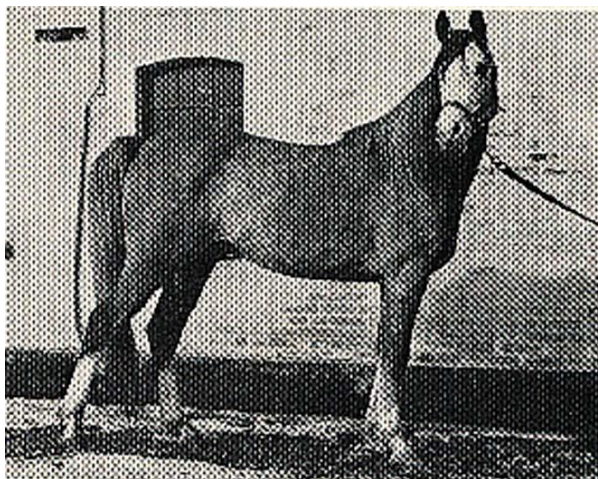

*Esfanhan
SPH 12

Født d.: 06031974
Reg.nr.: 7400599 (OX+ 154)
Køn: Hingst

Signalement: Skimmel.
Hoved: blis, Venstre for: sok. Højre for: sok.
Venstre bag: sok. Højre bag: sok.

Født hos
England

Registreret hos
Evan Mikkelsen
Rudkøbing

Klassifikation:

Avlsgodkendt: 1978
Sted:
Kåret:
Sted:
Placering:
Mål: 147-168-18,0

Beskrivelse:
Stor tiltalende hingst. Hovedet godt forenet med en lidt kort, men velrejst hals. Tilfredsstillende skulder. God manke. Lidt kort kryds. Gode lemmer. Bevægelsen god i skridt, lidt uregelmæssig i trav.

Type:
Krop:
Lemmer:
Bevægelse:
Helhed:
Springing:

LUDO OX vol. IX DE308080002753 OX DEU ASHB	BLUE DOMINO OX 9990400 OX DK	RISSALIX OX 2039 OX DK NISEYRA OX 8883137 OX DK
	RITHYANA OX 8880871 OX DK AHSB	RAKHTA OX 2031109 OX DK RISHYANA OX 2037392 OX DK
AILSA OX 8882847 OX UDL AHSB	ARGOT OX 9991528 OX POL (ALBIGOWA)	NABOR OX 9991531 OX DK (TERSK) PASB/USA ARTA OX 8883263 OX DK PASB
	ARWILA OX 8883262 OX POL (JANOWPODLASKI)	AMURATH SAHIB OX DE308082518132 OX DEU PASB WILGA OX 3800081 OX DK PASB

Afkomsfremstilling:

Rideresultater: