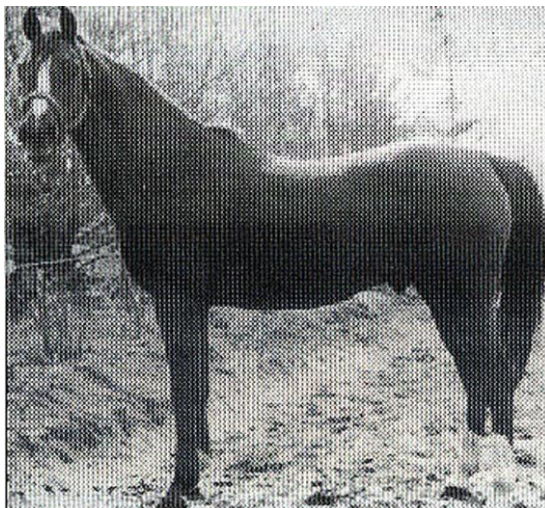

*Bibo
SPH 71

Født d.: 28021981
Reg.nr.: 8101469 (OX 383)
Køn: Hingst

Signalement:
Rød. h.f. og b.b.: Sok.

Født hos
Bent Simonsen
Fakse

Registreret hos
Uffe Skårup Nielsen
Tappernøje

Klassifikation:

Avlsgodkendt: 1987
Sted: Skanderborg
Kåret: 26031988
Sted: Skanderborg
Placering:
Mål: 148-170-18,0

Beskrivelse:
Hingst af ædel type. Ædelt hoved. Velansat hals med tendens til underhals. Lang stejl skulder. Velmarkeret manke. Lang lænd og kort kryds. Uklare haser. Lemmerne velstillede, men rette for. Bevægelsen god og taktfast.

Type:
Krop:
Lemmer:
Bevægelse:
Helhed:
Springning:

BIPOLI OX (BLOMMERØD) SPH 14	BIBARS OX AV 167 OX DEU VOL. VI PASB	WITRAZ OX DE308084212338 OX DEU
	POLISA OX (BLOMMERØD) 7100668 IP DK	BOJKENA OX 9114482 OX DEU
PORYTA OX OX+ 147 AH DK /SAR	POHANIEC OX PASB FA 14/70 OX UDL PASB/SAR	POHANIEC OX PASB FA 14/70 OX UDL PASB/SAR
	RUTYNA OX 6500498 OX DK (JAN.POD) SAR	SAKÉ OX 6200294 IP DK PASB/SAR
		COMET OX 5300078 IP OX POL PASB
		PLANETA OX 4672VRM OX NLD
		NEGATIW OX 4500101 OX DK RASP/PASB
		RUSZNIKA OX 5500223 OX DK (JAN.POD) SAR

Afkomsfremstilling:

Rideresultater:

Har bestået 1. dags materiale prøve i 1987 med 717 point.