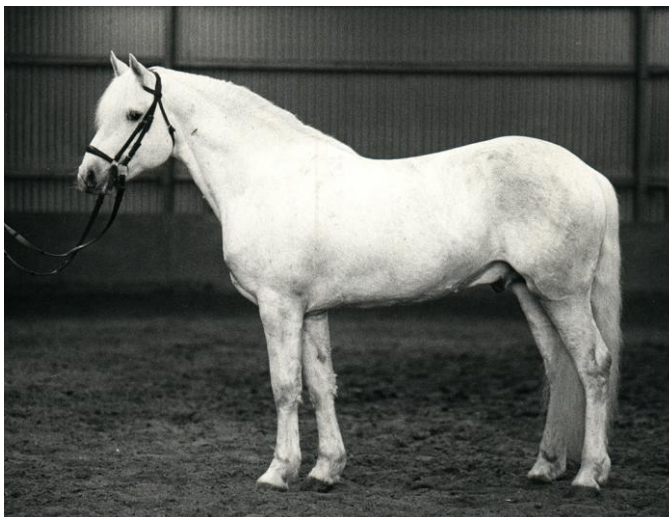

Rosenharley
Lavelle
SPH 19

Født d.: 1966
Reg.nr.: 6600003 (ECH 8 CO DK)
Køn: Hingst

Signalement: Afbleget kimmel

Født hos
England

Registreret hos
Spørring rideskole
Trige

Klassifikation:

Avlsgodkendt: 1979-1980
Sted:
Kåret:
Sted:
Placering:
Mål: 145-167-18,5

Beskrivelse:
Stor hingst med god dybde og bredde og af god type. Kønt hoved godt forenet med middellang hals. Lidt underhals. Tilfredsstillende skulder, manke og overlinie. Kraftige lemmer, men korte koder. Bevægelsen god, fransk h.f. og høj.

Type:
Krop:
Lemmer:
Bevægelse:
Helhed:
Springning:

CORRIB 3891 NPS CO GBR	LAVALLEY REBEL 24 CPS CO IRL	REBEL 7 CPS CO IRL DERRADDA FANNY 182 CPS CO IRL
	COWSLIP OF CALLA 24 CPS CO IRL	SILVER REARL 18 CPS CO IRL GOLDEN GLEAM 296 CPS CO IRL
REVEL OF LEAM 11955 NPS CO GBR	LAVALLEY REBEL 24 CPS CO IRL	REBELE 7 CPS CO IRL DERRADDA FANNY 182 CPS CO IRL
	ROSMUCK 865 CPS CO IRL	NOBLE STAR 17 CPS CO IRL

Afkomsfremstilling:

Rideresultater: