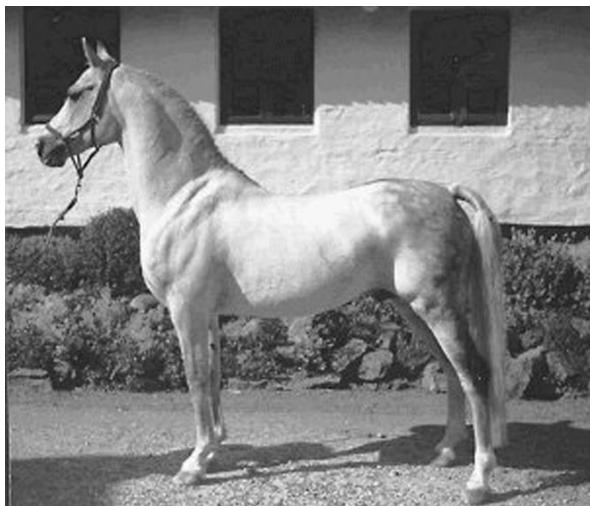

Astara

ESPH 30

Født d.: 08031976

Reg.nr.: 7601099 (DSAH OX +254)

Køn: Hingst

Signalement:

Skimmel. Hoved: Blis til kant af næsebor. B.F og B.B.: Sok

Født hos

England

Registreret hos

Jørgen Olsen
Slagelse

Klassifikation:

Avlsgodkendt: 1982

Sted:

Kåret: 1983

Sted:

Placering:

Mål: 147-178-18,0

Beskrivelse:

Stor hingst med god dybde og bredde og af ædel type. Køn hoved godt forenet med middellang hals. God skulder og manke. Tilfredsstillende lænd. Lidt kort kryds. Bevægelsen god, dog lidt vid bag.

Type:

Krop:

Lemmer:

Bevægelse:

Helhed:

Springning:

NASMESHNIK OX 9991302 OX UDL	ARAX OX 5200199 OX DK PASB/TERSK	AMURATH SAHIB OX DE308082518132 OX DEU
	NEPOSEDA OX 8883260 OX UDL RASB	ANGARA OX 4700125 AH DK
AILSÅ OX 8882847 OX UDL AHSB	ARGOS OX 9991528 OX POL (ALBIGOWA)	PRIBOJ OX DE308080008044 OX DEU
		NOMENKLATURA OX 8883363 IP DK RASB
	ARWILDA OX 8883262 OX POL (JANOWPODLASKI)	NABOR OX 9991531 OX DK (TERSK) PASB/USA
		ARFA OX 8883263 OX DK PASB
		AMURATH SAHIB OX DE308082518132 OX DEU PASB
		WILGA OX 3800081 OX DK PASB

Afkomsfremstilling:

1985 Tilkendt 1 kl. 2 gr. 21 point.

Fremstilling 5 skimlede hopper. 3. 2-års. Og 2. 3-års. Samlingen er ensartet af type og lidt uensartet af størrelse og består af en enkelt stor og de fleste middelstore, alle af god type. Kønne af hoved. Gennemgående tendens til underhals. Ret god skulder. Velmarkeret, men lidt kort manke. Ret god overlinie. Dog noget muskelfattig lænd. Kort kryds. Flere med lidt korte lår og kroghaset bagstillet. Enkelte med for fine lemmer og bløde koder. Flere med fransk forstilling. Bevægelsen let og fremgribende. Hingsten blev fremstillet i god kondition. 1989: 7 kl. 1 gr. 23 point

Rideresultater:

Materialeprøve 1981: Bestået