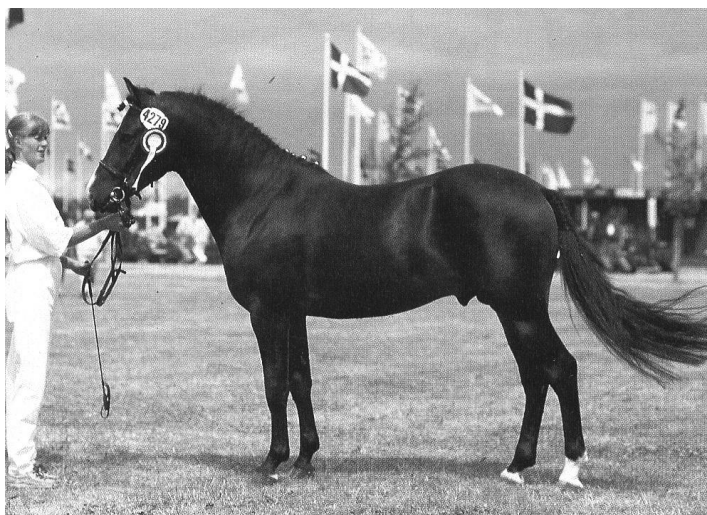

*Bavian
SPH 81

Født d.: 26051985
Reg.nr.: 8500802 (NFH 74)
Køn: Hingst

Signalement:
Brun. Hoved: Lille stj. v.b.: Sok

Født hos
Hans Nielsen
Struer

Registreret hos
Niels Erik Nielsen
Aulum

Klassifikation:

Avlsgodkendt:
Sted:
Kåret: 24031990
Sted: Vejle
Placering: 1 af 5
Mål: 140-164-18,0

Beskrivelse:
Hingst af god type. God dybde og bredde. Kønt hoved. Velansat hals. Svær hals. Tilrundet manke. Vigende ryg. Muskuløst kryds. Smalle hove. Bevægelsen fremgribende og taktfast.

Type: 6
Krop: 665
Lemmer: 66
Bevægelse: 87
Helhed: 7
Springning:

*HORSEMOSENS SANDRO NFH-E 65 NF DK	*WOLFERHOEVE'S WENDRO SPH 59 NFH 47 NF DK	KANTJE'S SJONNY HE.STB.62 NF NLD
	HORSEMOSENS STEFANIE NF-E 762 NF DK	BERENSCHOT MORGANA STB.608 NF NLD
HORSEMOSENS BALLERINA NF 996 NF DK	HEIHOF'S PRIMEUR NFH-E 50 NF DK	*STAPLECROSS SPITFIRE NFHR 39 NF DK
	BARDOT NF-E 333 NF DK	BARDOT NF-E 333 NF DK
		ASHMAR GREY ADMIRAL HE.IMP.27 NF NLD
		SILVERLEA PINK PETAL IMP.1270 NF NLD
	BARDOT NF-E 333 NF DK	MUDEFORD MIDNIGHT NFH-E 4 NF DK
		BLACK MAGIC OF SILVERLEA NF 111 NF DK

Afkomsfremstilling:

Rideresultater:

B-pony spring. Har bestået 1. dags materiale prøve i 1989 med 833 point.