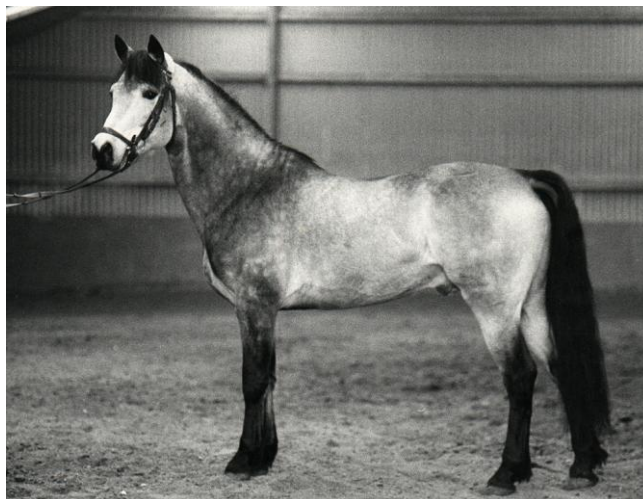

**Cnoc.
Dabuide
SPH 21**

Født d.: 1973
Reg.nr.: 7300001 (CH 23)
Køn: Hingst

Signalement: Dun.

Født hos
Irland

Registreret hos
Aage Mikkelsen
Hadsten

Klassifikation:

Avlsgodkendt: 1979-1980
Sted:
Kåret:
Sted:
Placering:
Mål: 148-170-19,0

Beskrivelse:
Stor kraftig hingst. Hovedet godt forenet med svær, men middellang hals. God skulder og manke. Lang midtstykke. Tilfredsstillende af bagpart. God lårfylde. Kraftige lemmer. Korte koder. Bevægelsen tilfredsstillende.

Type:
Krop:
Lemmer:
Bevægelse:
Helhed:
Springning:

CLONJOY 117 CPS CO IRL	CLONKEEHAN AURATUM 104 CPS CO IRL	NASEEL OX 9990011 IP DK
		WESTERNE LILY 1522 CPS CO IRL
	JOYCE GREY 933 CPS CO IRL	SILVER PEARL 18 CPS CO IRL
		RETREAT 320 CPS CO IRL
LUCKY STAR 3367 CPS CO IRL	CARNA DUN 89 CPS CO IRL	LITTLE HEAVEN XX 9990002 IP DK
		DOUBLE DUN 803 CPS CO IRL
	DOLAN STAR 2206 CPS CO IRL	MAC DARA 91 CPS CO IRL
		DOLAN GREY 2124 CPS CO DK

Afkomsfremstilling:

Rideresultater: