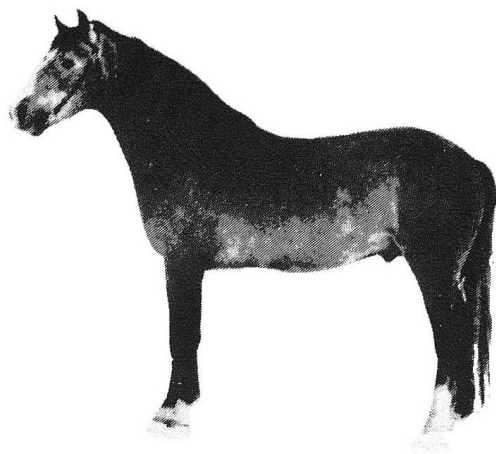

Sunfan

SPH 6

Født d.: 04051974
Reg.nr.: 7400288 (NFH 51)
Køn: Hingst

Signalement: Brunskimmel.
Hoved: Blis

Født hos
Kirstin Pindstrup Thomsen
Lyngsø Overgård, Nibe

Registreret hos
Bent Jacobsen
Hundslund

Klassifikation:

Avlsgodkendt: 1977-1980
Sted:
Kåret:
Sted:
Placering:
Mål: 143,5-170-18,0

Beskrivelse:
Stor kraftig hingst. Hovedet tilfredsstillende forenet med en kraftig hals, tendens til underhals. God skulder og manke. God overlinie og bagpart. Gode stærke lemmer. Lidt fransk v.f. Bevægelsen god, regelmæssig og fremgribende.

Type:
Krop:
Lemmer:
Bevægelse:
Helhed:
Springning:

SUNDYFORD SUNDEW SPH 4 NFH 34 NF DK	BURTON STARLIGHT NFS 197 NF GBR	PRIORY STARLIGHT VII 3578 NPS NF GBR
	HAZEL NUT NFM 4233 NF GBR	BURTON KITTY NFM 156 BL GBR
FANTAIL OF LUDKINGTON SP 14 NF 348 NF DK	RUFUS II NFS 370 NF GBR	BROOMY NOSEY LAD 2768 NPS BL UDL
		NUTHATCH OF MOCKBEGGAR NFM 2330 BL UDL
	LILY OF MONKSHORN NFM 1953 NF GBR	FURZEY LODGE PARADE 2778 NPS BL UDL
		JEZEBEL NFM 4090 BL UDL
		MONKSHORN BIMBO 3508 NPS BL UDL
		LUCKINGTON DUBLE CHANCE NFM 400 NF GBR

Afkomsfremstilling:

Rideresultater:
Bestået materialeprøve.