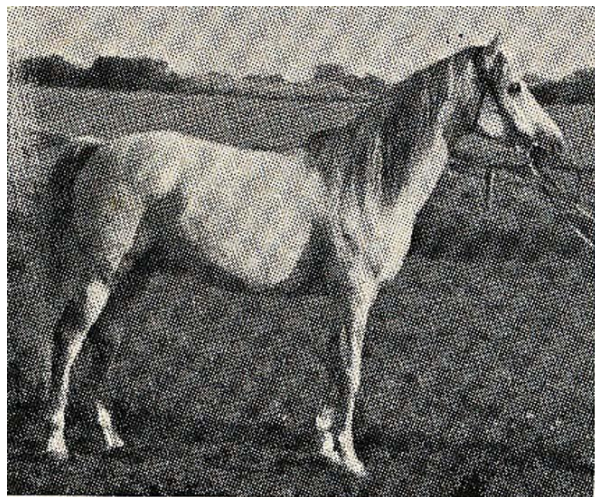

Beldan

SPH 2

Født d.: 10011961
Reg.nr.: 6100255 (OX+82)
Køn: Hingst

Signalement: Afbleget skimmel

Født hos
Polen

Registreret hos
Jørgen Jensen
Vium Klargård, Kjellerup

Klassifikation:

Avlsgodkendt: 1977
Sted:
Kåret:
Sted:
Placering:
Mål: 147-170-18,0

Beskrivelse:
Ædel hingst med god dybde og bredde. Køn af hoved og hals. Lidt stejl skulder. Velmarkeret manke. Jævn god bagpart. Fransk. Bevægelsen knap i skridt, bedre i trav, vid bag.

Type:
Krop:
Lemmer:
Bevægelse:
Helhed:
Springning:

COMET OX OX 1953	ABU AFAS OX OX 1947	BAD AFAS OX OX 1943
		GAHDAR OX OX 1942
BINT MUNIRA OX OX 1948	CARMEN OX OX 1942	TRYPOLIS OX OX 1937
		WILGA OX OX 1938
	WIELKA SZLEM OX OX 1938	OFIR OX OX 1933
		ELEGANTKA OX OX 1923
	MUNIRA OX OX 1942	KASZMIR OX OX 1929
		CEMIRA OX OX

Afkomsfremstilling:

Rideresultater: