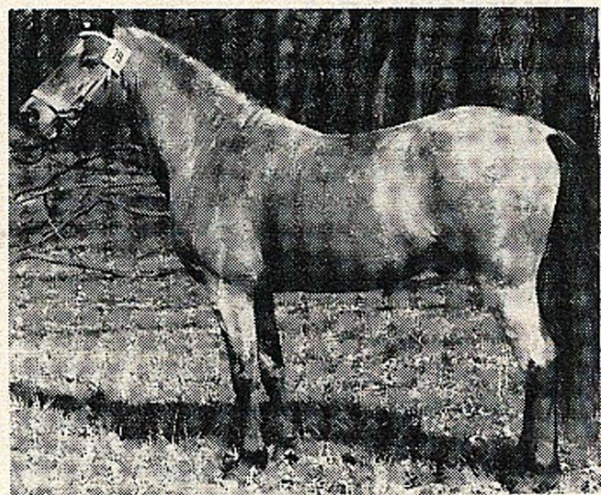

*Warley Caruso
SPH 8

Født d.: 1968
Reg.nr.: 6800373 (WBH 4)
Køn: Hingst

Signalement: Brunskimmel.
Hoved: Lille stjerne. Sorte lemmer, man, hale og hoved.

Født hos
England

Registreret hos
Gerda Fredbo Larsen
Christiansfeldt

Klassifikation:

Avlsgodkendt: 1977
Sted:
Kåret:
Sted:
Placering:
Mål: 135-161-17,0

Beskrivelse:
Køn og harmonisk hingst med god dybde og bredde.
Køn af hoved, velformet med en lavtansat noget svær hals. God lang skulder. Tilrundet manke.
Velformet kryds. Tilfredsstillende lårmuskulatur.
Bevægelsen middel i skridt og fremgribende i trav.

Type:
Krop:
Lemmer:
Bevægelse:
Helhed:
Springning:

GOED COCH PEDESTR 4215 WSB WB GBR SEC.B	GOED COCH BERWYNFA 2114 WSB WB GBR	TANY-BWLCH BERWYN 1383 WSB WB GBR
		BERWYN BEAUTY 9270 WSB WB GBR
	COED COCH PANNWL 5396 WSB WB GBR	COED COCH BLAEN LLEUAD 2222 WSB WB GBR
		COED COCH PILIA 288 WSB WB GBR F.S.1
GREDDINGTON LLINOS 1517 WSB WA GBR SEC.A FS2	GEARSTONE BEACON	BOVDLER BRILLIANT 1691 WSB WA GBR
		BOWDLER BETTY 8782 WSB WA GBR
	CUI PANCAKE 1165 WSB WA GBR	GAERSTONE BEACON 1856 WSB WA GBR

Afkomsfremstilling:

Rideresultater: